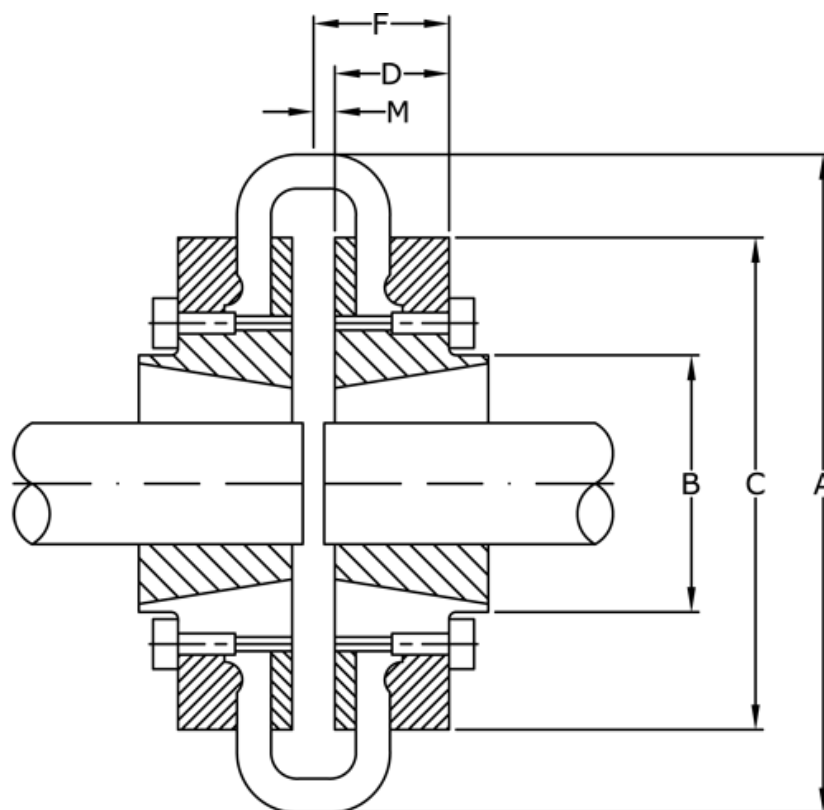

Varenummer: 3305140H
Beskrivelse: Flange for dækkobling str. 140
til taperbøsning 3525 udv. montage

Mål

| | |
|------------------|--------|
| A | = 359 |
| B | = 178 |
| C | = 313 |
| D | = 66.0 |
| F | = 82.0 |
| For taperbøsning | = 3525 |
| M | = 16.0 |
| Maks. boring mm | = 100 |

Vægt (kg) = 23.4